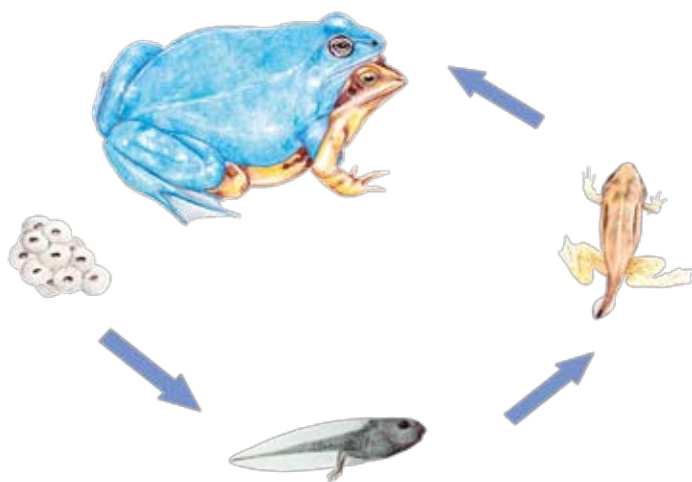

PLAVE ŽABE • JESTE LI IH VIDJELI?

■ močvarna smeđa žaba za vrijeme parenja (*Rana arvalis*)

Vidjeli ste plave žabe? Saznajte više!

Plava obojenost sasvim je normalna pojava u životu jednog mladog mužjaka močvarne smeđe žabe (lat. *Rana arvalis*) koji svojom uočljivom bojom želi svim prisutnim ženkama jasno i glasno reći da je spreman za parenje.

Cijela priča ustvari započinje krajem zime (ožujak, travanj), kada dnevne temperature dosegnu 15-17°C te se mužjaci i ženke žaba počnu okupljati radi parenja. Radi privlačenja ženki mužjaci postupno mijenjaju boju, iz normalne smeđe-crvenkaste sa tamnim pjegama, u tamno-ljubičastu a konačno i u nebeskoplavu. Što je savršenija plava boja mužjaka, to će više ženki privući i time si osigurati više potomstva. Mužjaci se ujedno služe i glasanjem karakterističnim samo za ovu vrstu, čime se partneri prepoznaju (poslušajte glasanje močvarne smeđe žabe na www.hyla.hr).

■ Normalno obojen mužjak

■ Prijelazno obojenje

■ Mužjak tijekom parenja

■ Mužjak i ženka u ljubavnom zagrljaju (amplexus)

■ Svaki par položit će jednu ovakvu skupinu u kojoj može biti i do 2000 jajašaca

■ Ženke nakon parenja izgledaju izrazito mršavo jer su jajašca činila oko 50% njihove tjelesne mase

■ Nakon parenja lokve ostaju prepune jajašaca

Želite vidjeti močvarnu smeđu žabu u prirodi?

Močvarne smeđe žabe pare se tijekom ožujka i travnja, i tada ih je najlakše uočiti, jer su mužjaci intenzivno plavo obojeni i okupljeni zajedno sa ženkama u vrlo velikim skupinama. Parenje se uglavnom odvija u plitkim privremenim lokvama i kanalima u šumi ili njenoj neposrednoj blizini. Ova vrsta općenito naseljava vlažna močvarna staništa kod nas karakteristična za područja poplavnih nizina velikih rijeka (Sava, Drava i Dunav).